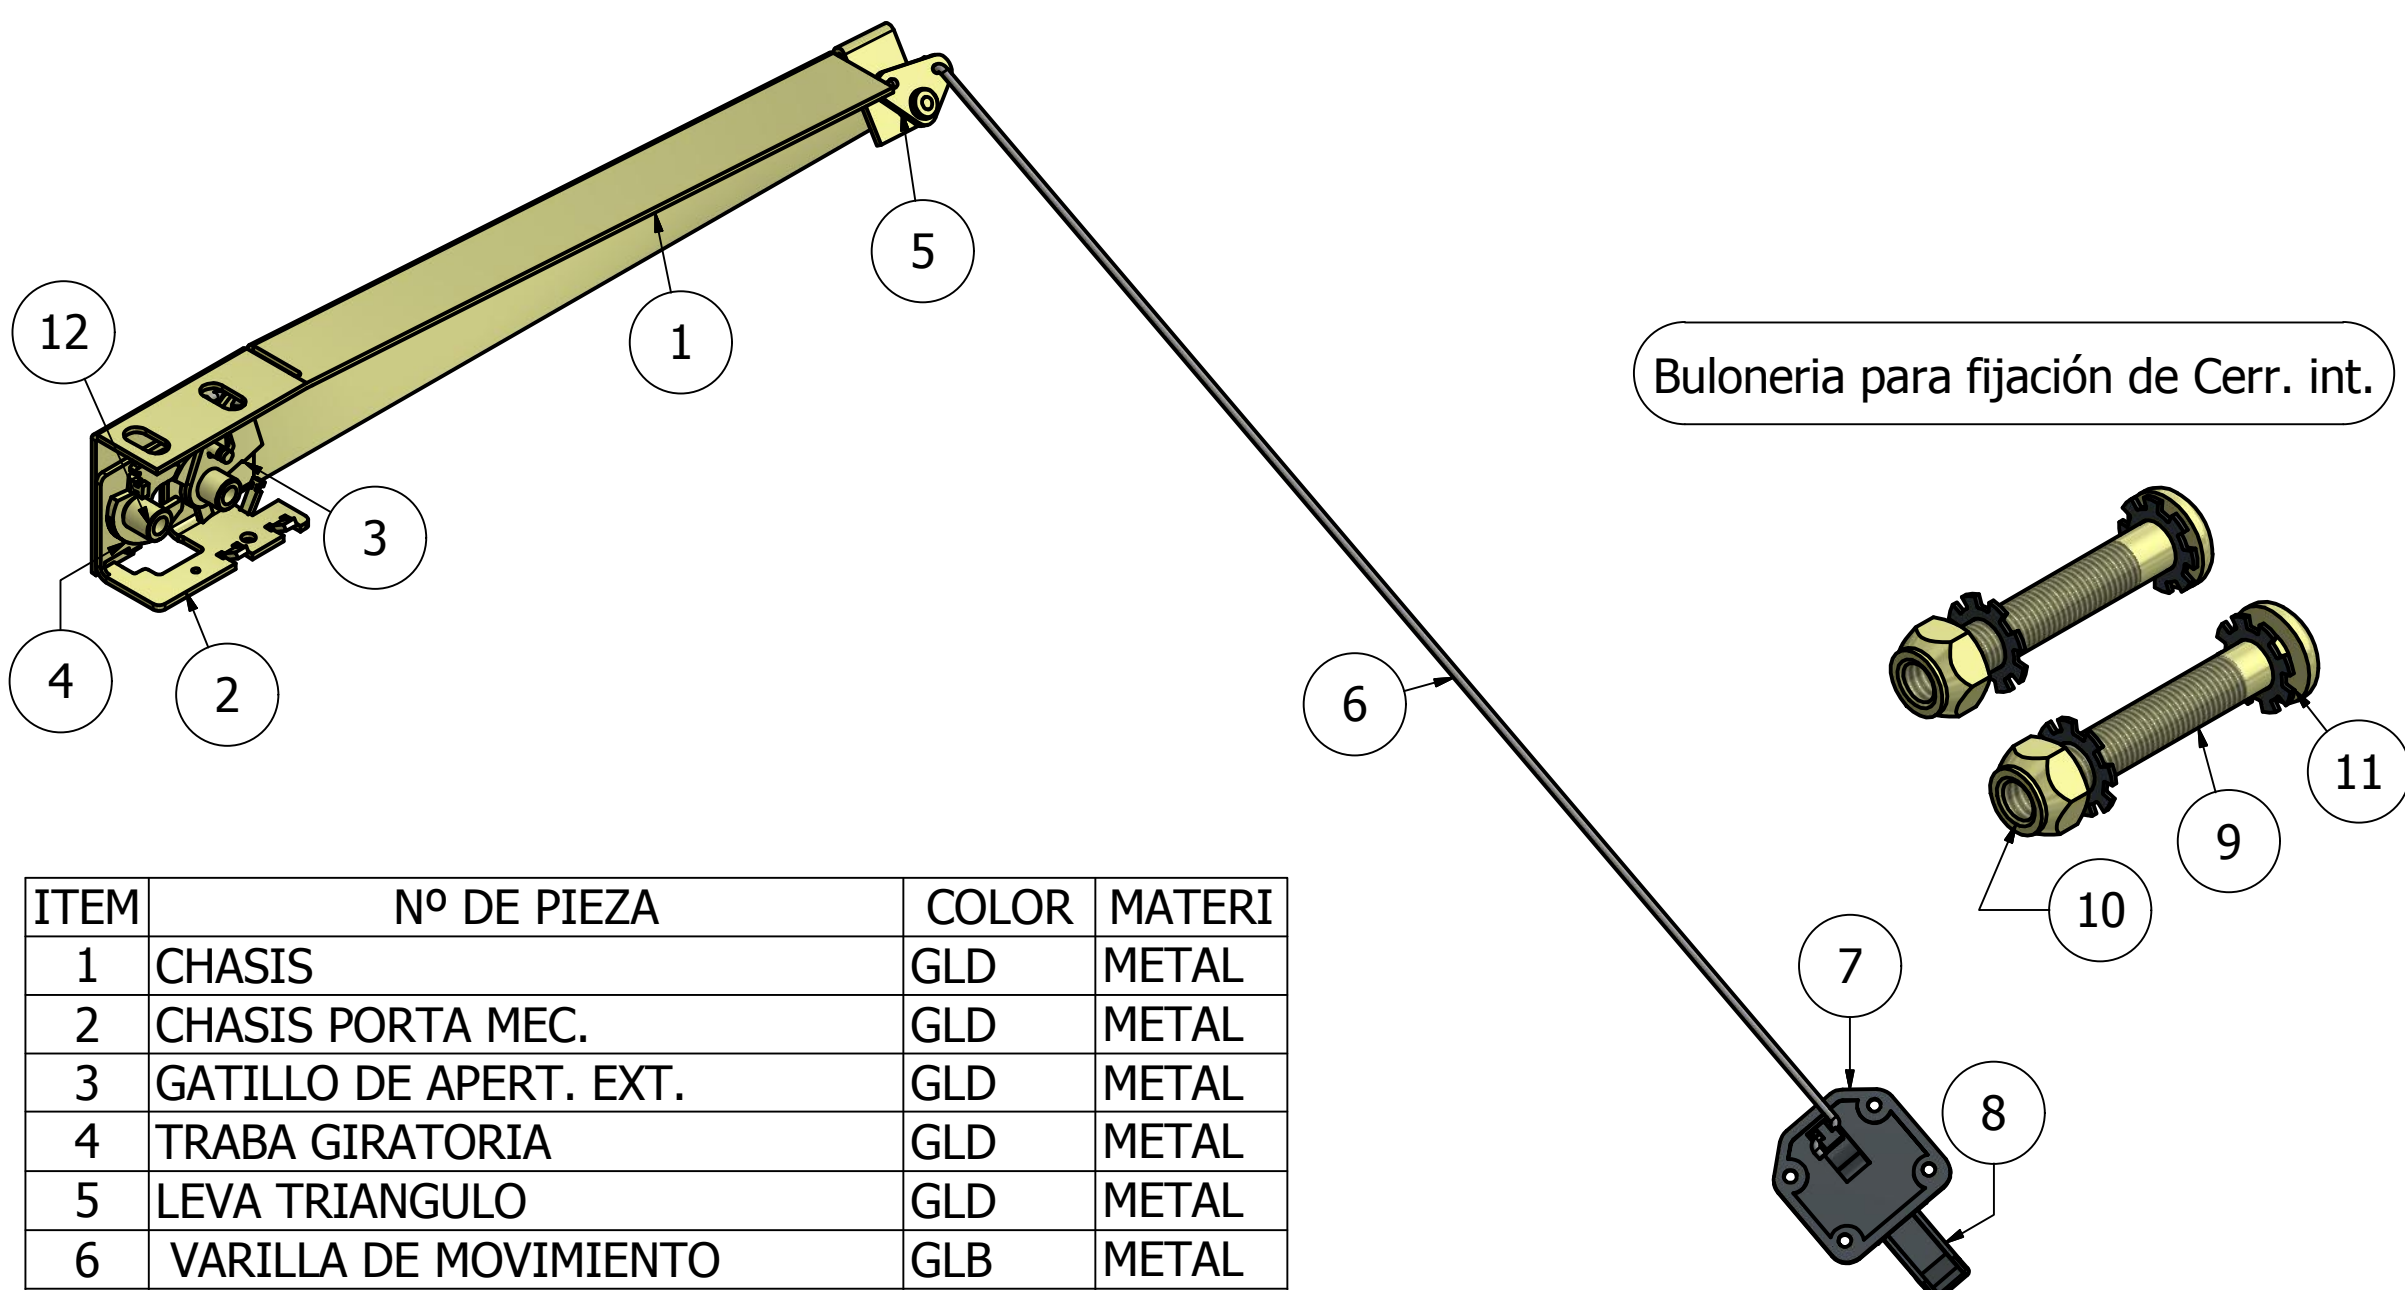

285201 CERROJO CAPOT C/TIRADOR Y VARILLA

Cerradura Int.

Esquema de instalación

Nota:

*Por otro largo de varilla consultar.

ITEM	Nº DE PIEZA	COLOR	MATERI
1	CHASIS	GLD	METAL
2	CHASIS PORTA MEC.	GLD	METAL
3	GATILLO DE APERT. EXT.	GLD	METAL
4	TRABA GIRATORIA	GLD	METAL
5	LEVA TRIANGULO	GLD	METAL
6	VARILLA DE MOVIMIENTO	GLB	METAL
7	BASE MANIJA TIRADOR	NYLON	NYLON
8	MANIJA TIRADOR	NYLON	NYLON
9	TOR. CAB. TANQUE-Ø5/16"x1 3/4"	GLD	METAL
10	TUERCA AUTOFRENATE -Ø5/16"-	GLD	METAL
11	ARNDELA ESTRELLA-Ø5/16"-	GLD	METAL

APLICACIÓN: Puerta de cabina, ect