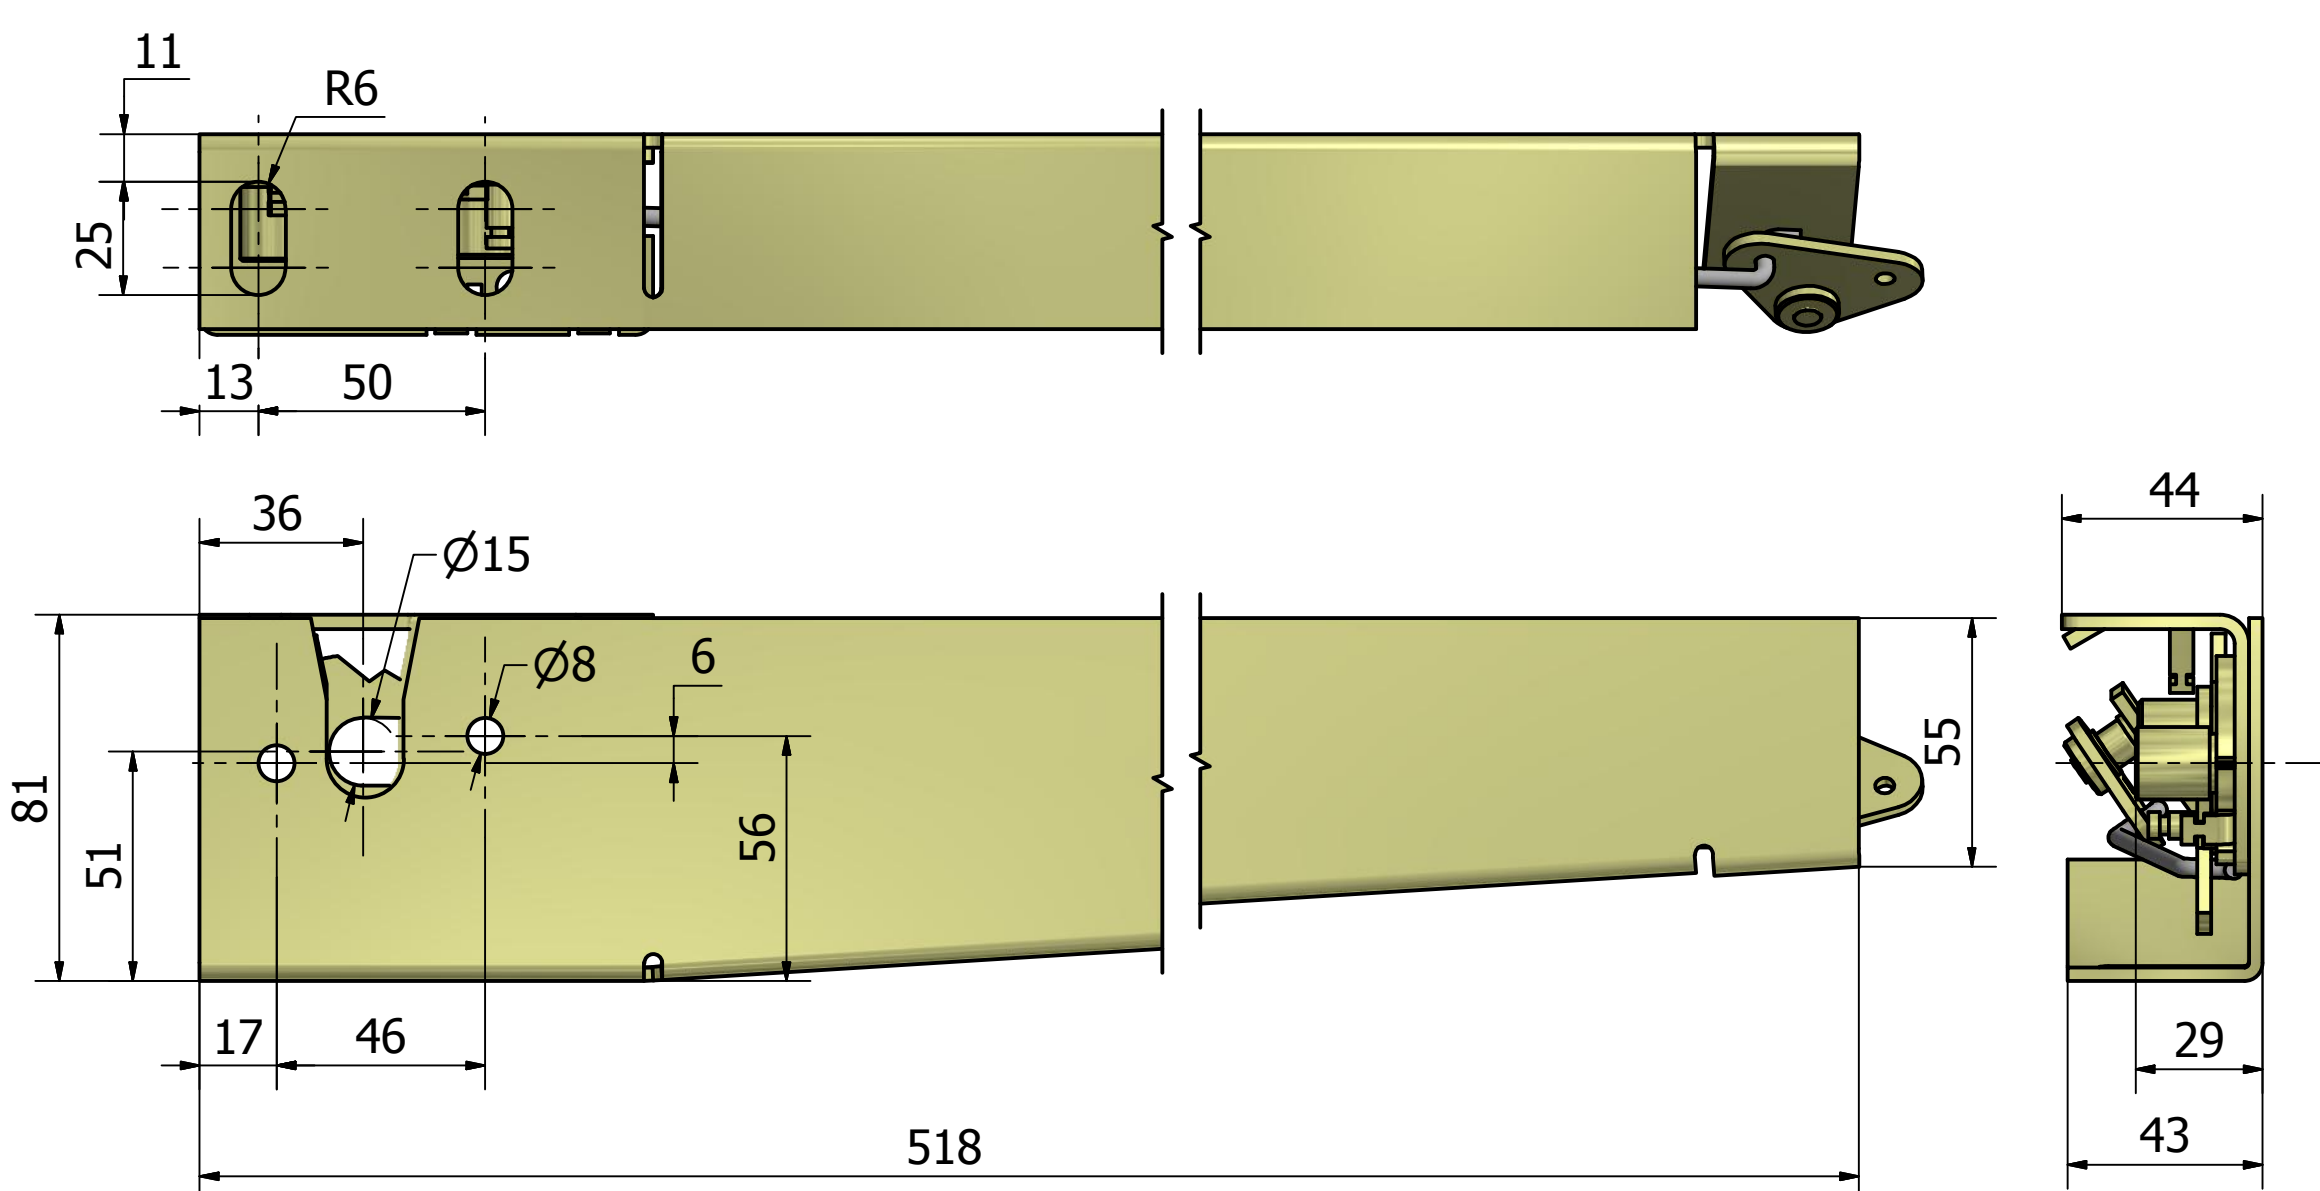

285201 CERROJO CAPOT C/TIRADOR Y VARILLA

Cerradura Int.

Esquema de instalación

Nota:

*Por otro largo de varilla consultar.

ITEM	Nº DE PIEZA	COLOR	MATERI
1	CHASIS	GLD	METAL
2	CHASIS PORTA MEC.	GLD	METAL
3	GATILLO DE APERT. EXT.	GLD	METAL
4	TRABA GIRATORIA	GLD	METAL
5	LEVA TRIANGULO	GLD	METAL
6	VARILLA DE MOVIMIENTO	GLB	METAL
7	BASE MANIJA TIRADOR	NYLON	NYLON
8	MANIJA TIRADOR	NYLON	NYLON
9	TOR. CAB. TANQUE-Ø5/16"x1 3/4"	GLD	METAL
10	TUERCA AUTOFRENATE -Ø5/16"-	GLD	METAL
11	ARNDELA ESTRELLA-Ø5/16"-	GLD	METAL

APLICACIÓN: Puerta de cabina, ect