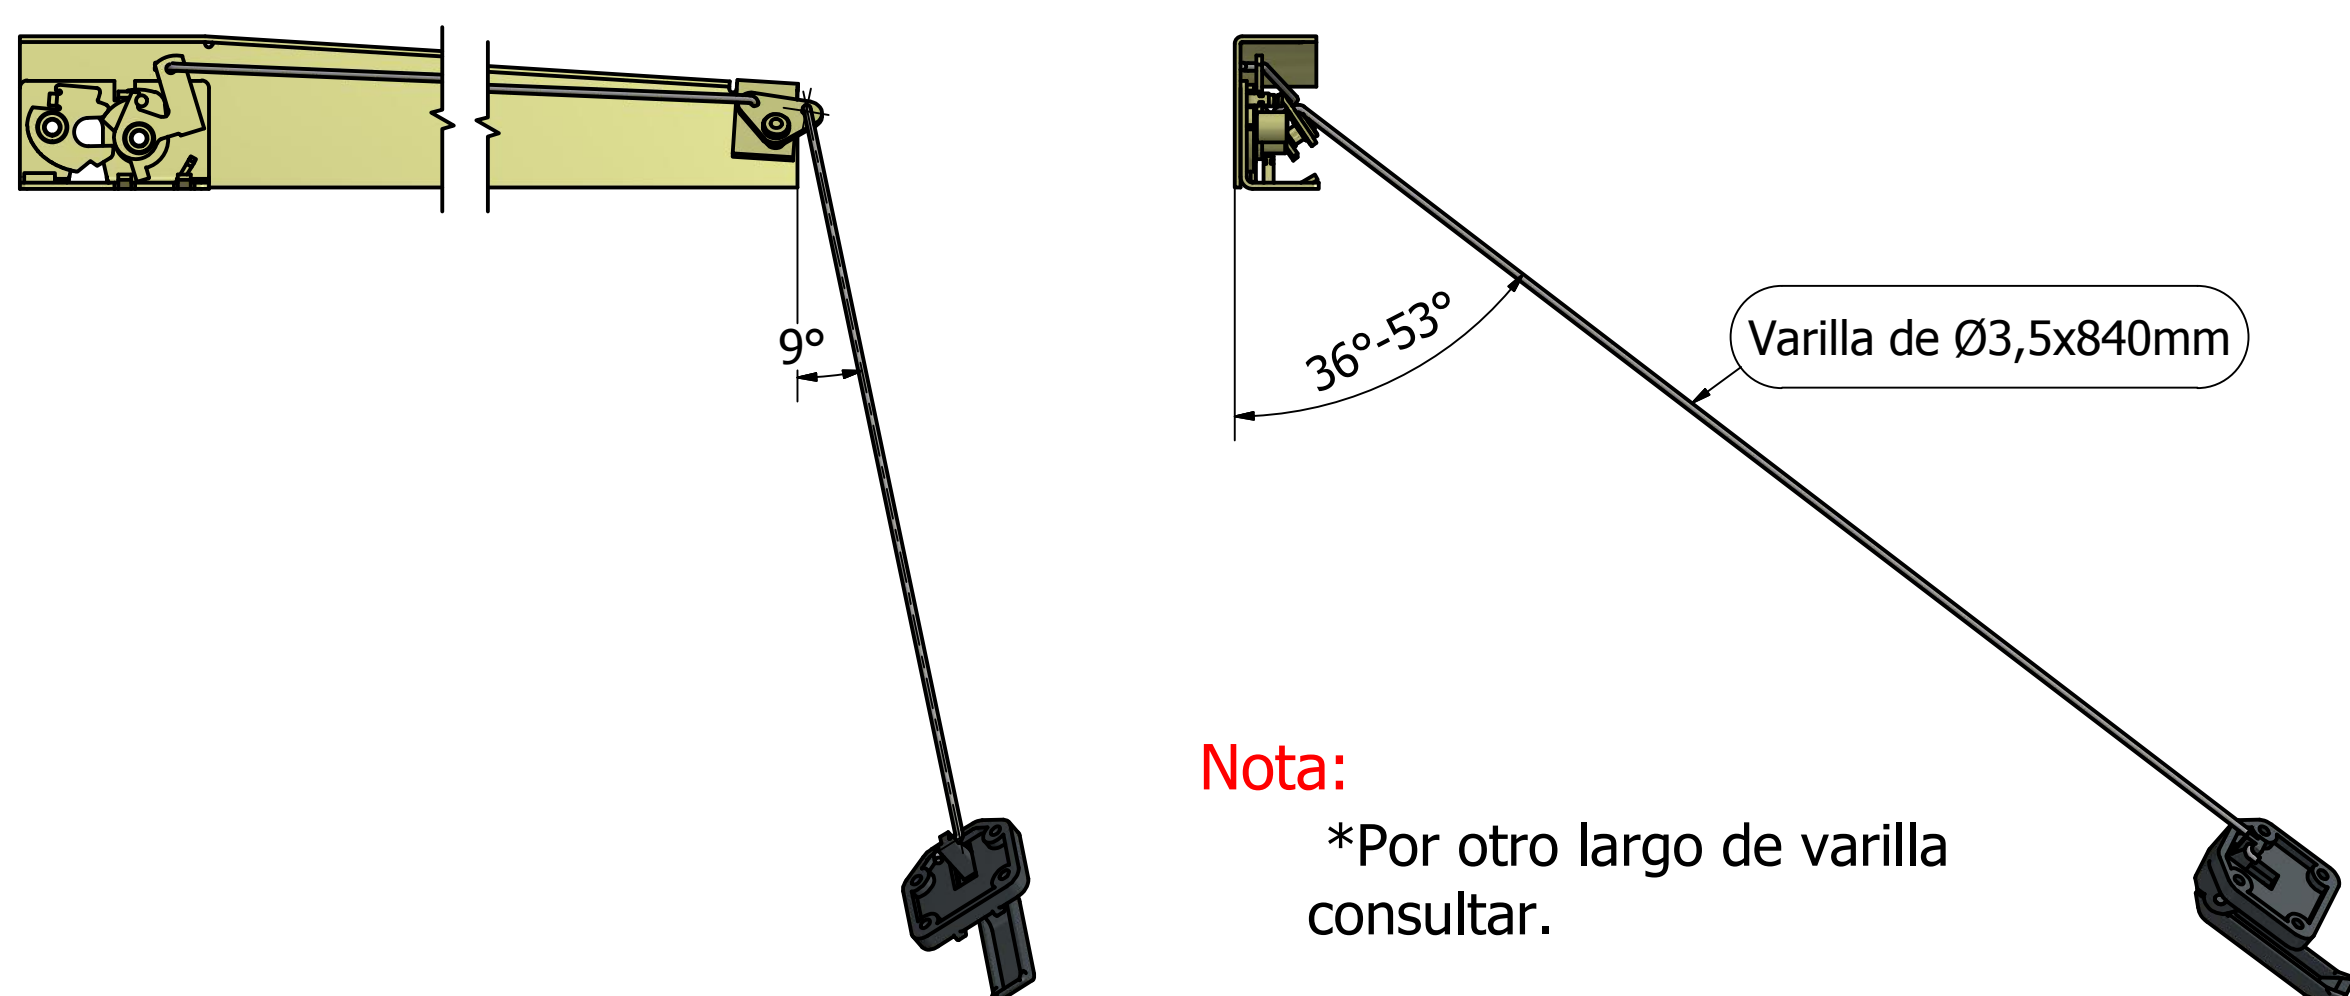

285201 CERROJO CAPOT C/TIRADOR Y VARILLA

Cerradura Int.

Esquema de instalación

Nota:

*Por otro largo de varilla consultar.

ITEM	Nº DE PIEZA	COLOR	MATERI
1	CHASIS	GLD	METAL
2	CHASIS PORTA MEC.	GLD	METAL
3	GATILLO DE APERT. EXT.	GLD	METAL
4	TRABA GIRATORIA	GLD	METAL
5	LEVA TRIANGULO	GLD	METAL
6	VARILLA DE MOVIMIENTO	GLB	METAL
7	BASE MANIJA TIRADOR	NYLON	NYLON
8	MANIJA TIRADOR	NYLON	NYLON
9	TOR. CAB. TANQUE-Ø5/16"x1 3/4"	GLD	METAL
10	TUERCA AUTOFRENATE -Ø5/16"-	GLD	METAL
11	ARNDELA ESTRELLA-Ø5/16"-	GLD	METAL

APLICACIÓN: Puerta de cabina, ect