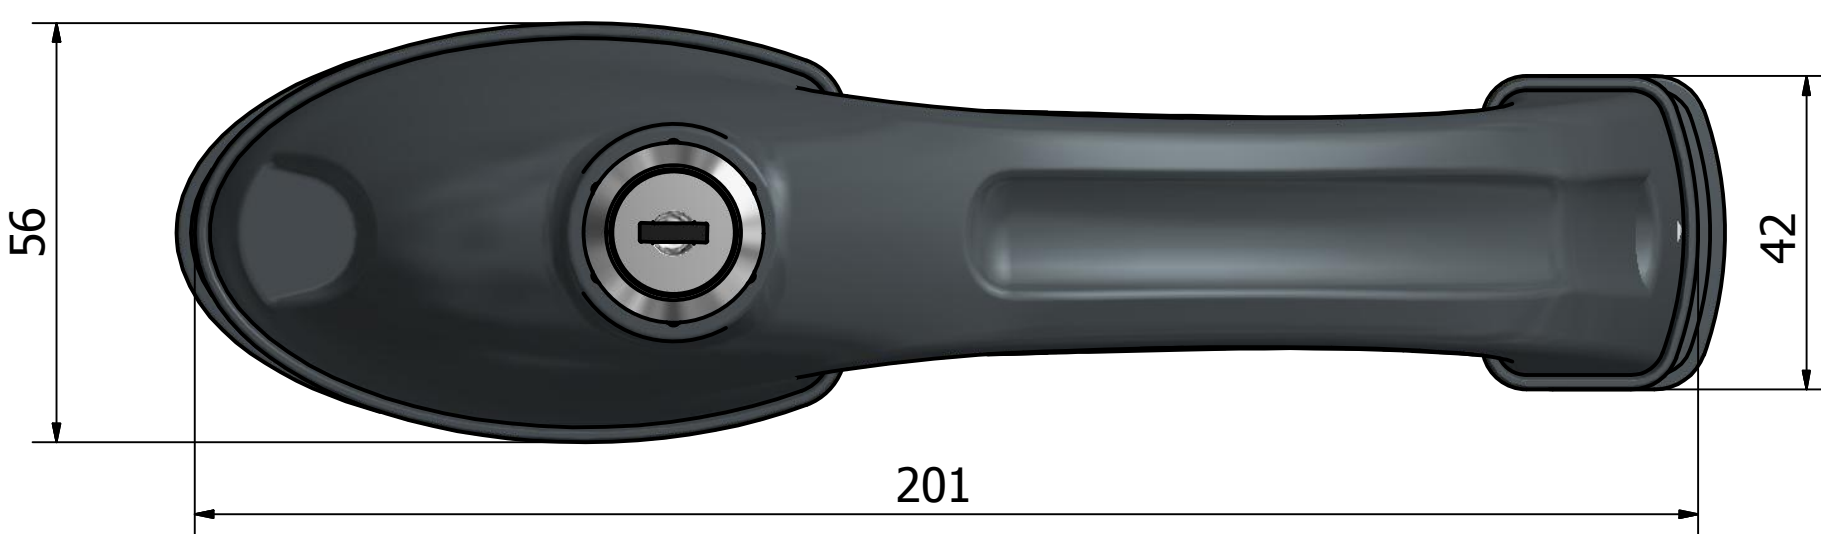

# 284000 CERRADURA COMPAC CON LLAVE

ITEM	PART NUMBER	COLOR	MATERIAL
1	MANIJA EXT.	NEGRO	PP Fibrado
2	JUNTA DE APOYO	NEGRON	PEBD-ELVAX
3	GATILLO EXTERIOR	GLB	METAL
4	MANIJA INTERIOR	NEGRO	PP Fibrado
5	GATILLO MANIJA INT.	GLB	METAL
6	PERNO DE EMPUJE	GLB	METAL
7	TRABA-Metalica Esp. 4mm-	GLB	METAL
8	TORNILLO ALLEN -1/4"x 1/2"	GLB	METAL

APLICACACIÓN: Puerta de cabina, etc