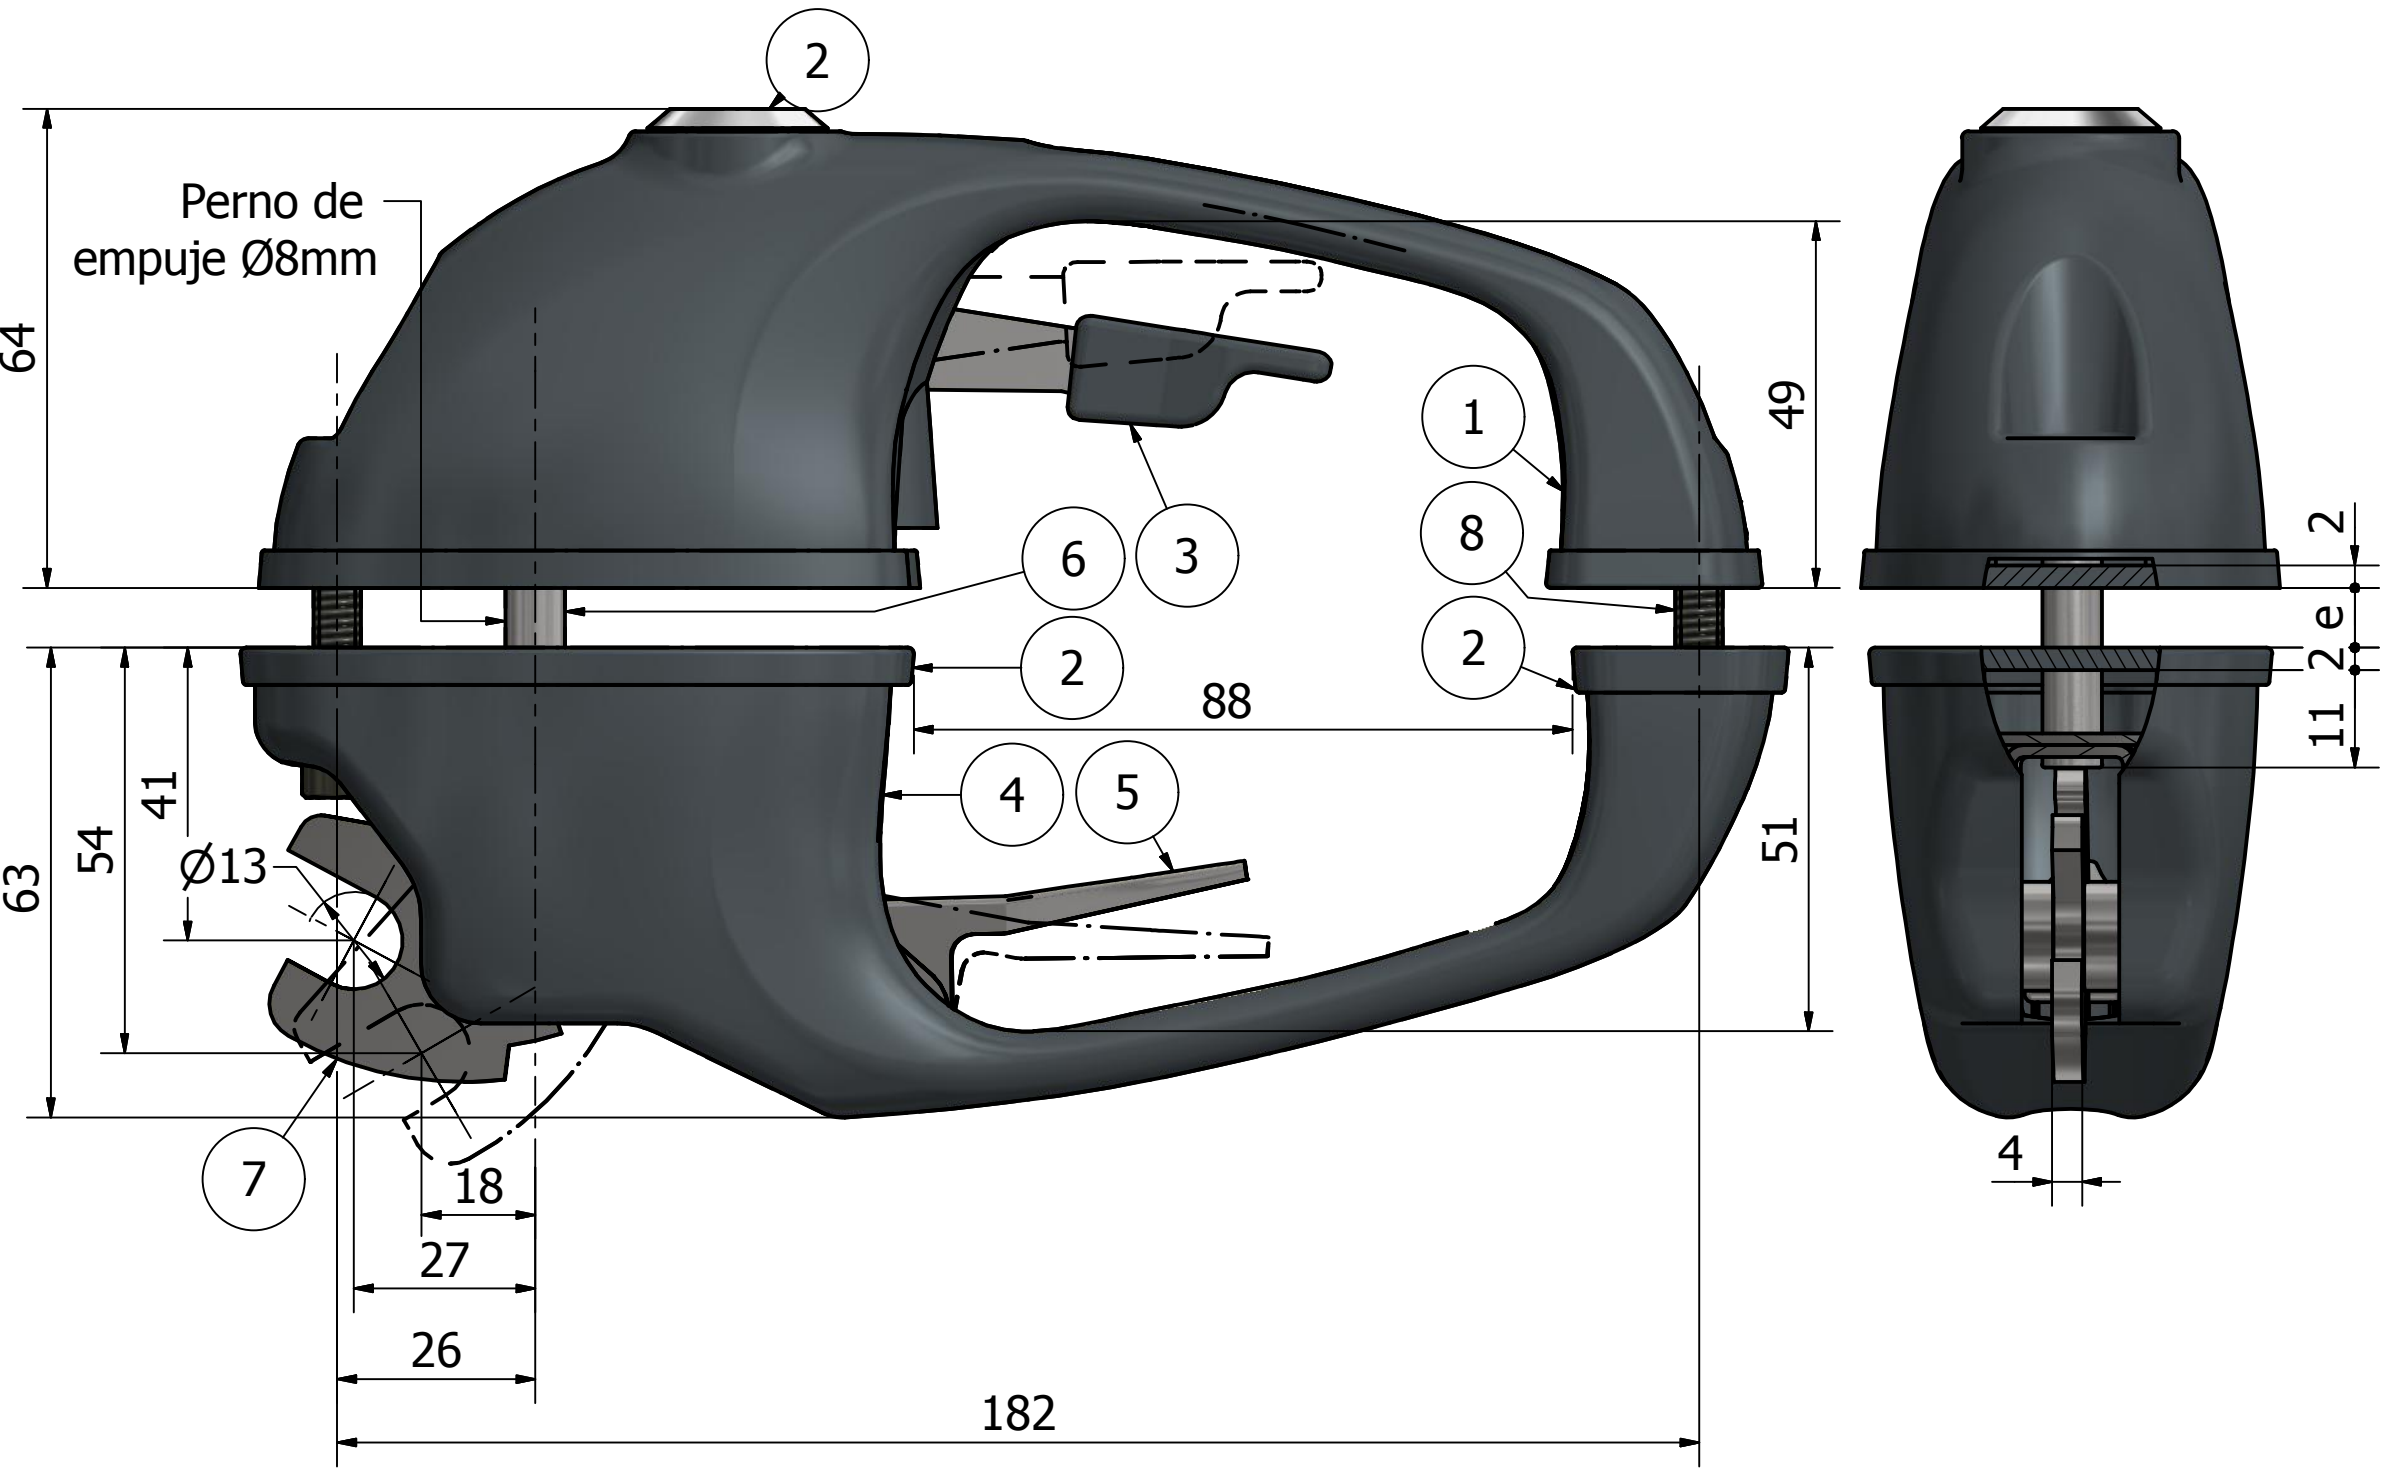

# 284000 CERRADURA COMPAC CON LLAVE

ITEM	PART NUMBER	COLOR	MATERIAL
1	MANIJA EXT.	NEGRO	PP Fibrado
2	JUNTA DE APOYO	NEGRON	PEBD-ELVAX
3	GATILLO EXTERIOR	GLB	METAL
4	MANIJA INTERIOR	NEGRO	PP Fibrado
5	GATILLO MANIJA INT.	GLB	METAL
6	PERNO DE EMPUJE	GLB	METAL
7	TRABA-Metalica Esp. 4mm-	GLB	METAL
8	TORNILLO ALLEN -1/4"x 1/2"	GLB	METAL

APLICACACIÓN: Puerta de cabina, etc