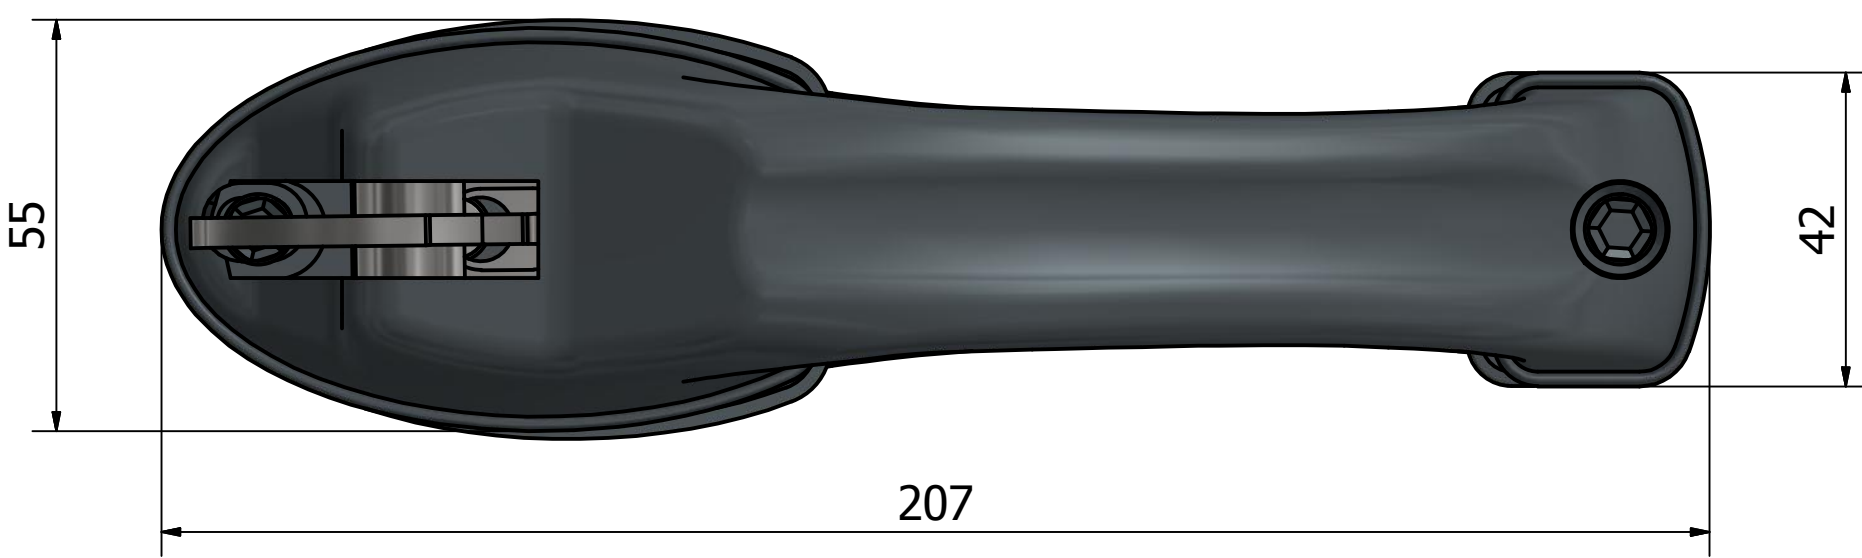

# 284000 CERRADURA COMPAC CON LLAVE

ITEM	PART NUMBER	COLOR	MATERIAL
1	MANIJA EXT.	NEGRO	PP Fibrado
2	JUNTA DE APOYO	NEGRON	PEBD-ELVAX
3	GATILLO EXTERIOR	GLB	METAL
4	MANIJA INTERIOR	NEGRO	PP Fibrado
5	GATILLO MANIJA INT.	GLB	METAL
6	PERNO DE EMPUJE	GLB	METAL
7	TRABA-Metalica Esp. 4mm-	GLB	METAL
8	TORNILLO ALLEN -1/4"x 1/2"	GLB	METAL

APLICACACIÓN: Puerta de cabina, etc